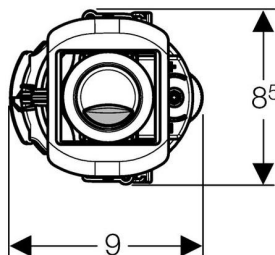

**Запасной сливной клапан ImpulsBasic230, двойной смыв**

**Цель применения**

- Для замены и ремонта арматуры бачков
- Для наружных керамических бачков

**Характеристики**

- Переливной патрубков можно укоротить
- Большой и малый регулируемый объем воды для смыва в зависимости от количества воды в бачке
- Клавиша двойного смыва с резьбовой шпилькой для крепления крышки бачка
- Двойной смыв
- Кнопка смыва, глянцевый хром

**Технические данные**

Усилие привода	18	Н
Малый объем воды для смыва, диапазон настройки	3-4,5	л
Большой объем воды для смыва, диапазон настройки	6-9	л

**Объем поставки**

- Клапан двойного смыва
- Клавиша двойного смыва
- Коробка зеленого цвета