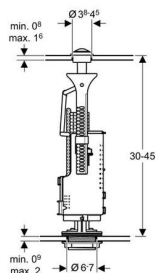

**Запасной сливной клапан ImpulsBasic230, двойной смыв**

**Цель применения**

- Для замены и ремонта арматуры бачков
- Для наружных керамических бачков

**Характеристики**

- Переливной патрубков можно укоротить
- Большой и малый регулируемый объем воды для смыва в зависимости от количества воды в бачке
- Клавиша двойного смыва с резьбовой шпилькой для крепления крышки бачка
- Двойной смыв
- Кнопка смыва, глянцевый хром

**Технические данные**

Усилие привода	18	Н
Малый объем воды для смыва, диапазон настройки	3-4,5	л
Большой объем воды для смыва, диапазон настройки	6-9	л

**Объем поставки**

- Клапан двойного смыва
- Клавиша двойного смыва
- Коробка зеленого цвета

**Артикул**

Арт. №	Описание
136.909.21.1	Запасной сливной клапан ImpulsBasic230, двойной смыв